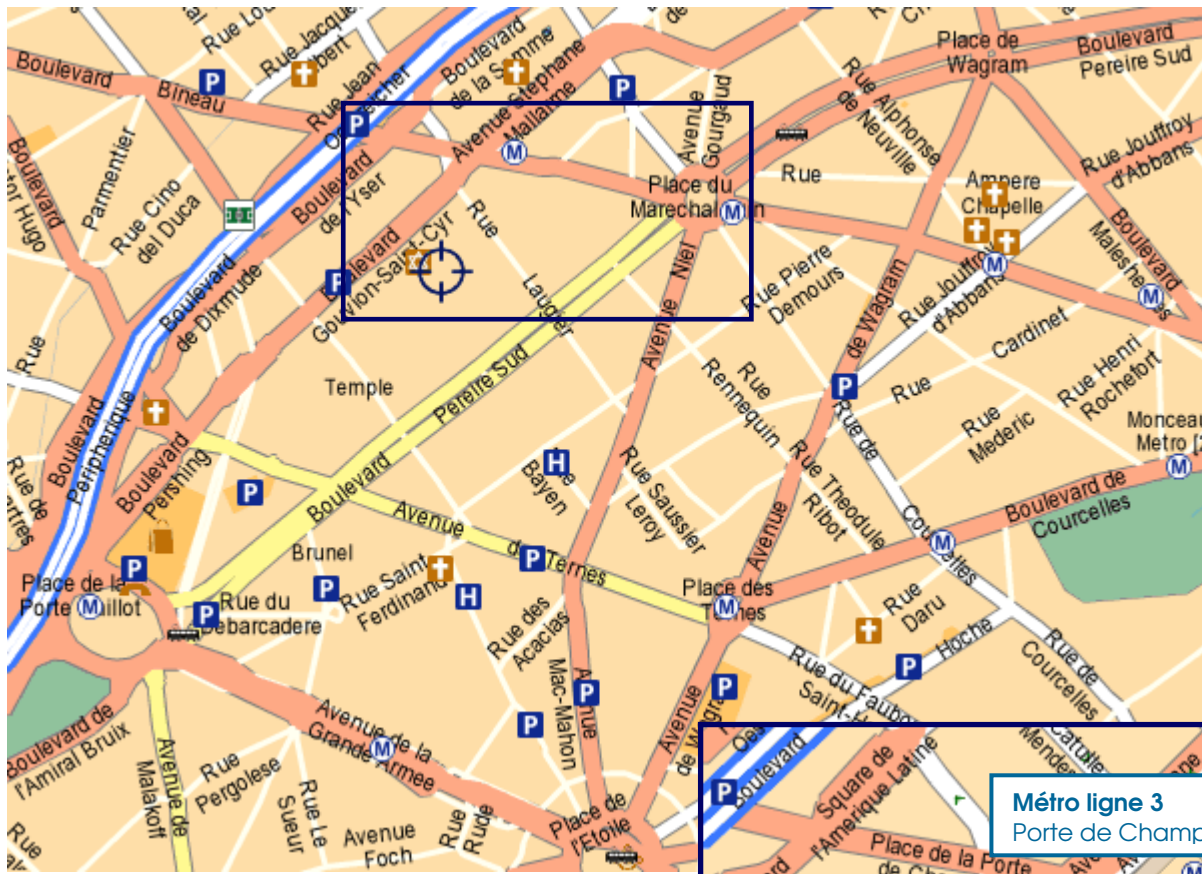

Parkings

Parking Porte de Champerret
10 bd de l'Yser

Parking Gouvion St-Cyr
26 bd Gouvion St-Cyr

Métro ligne 3
Porte de Champerret

RER C
Pereire-Levallois