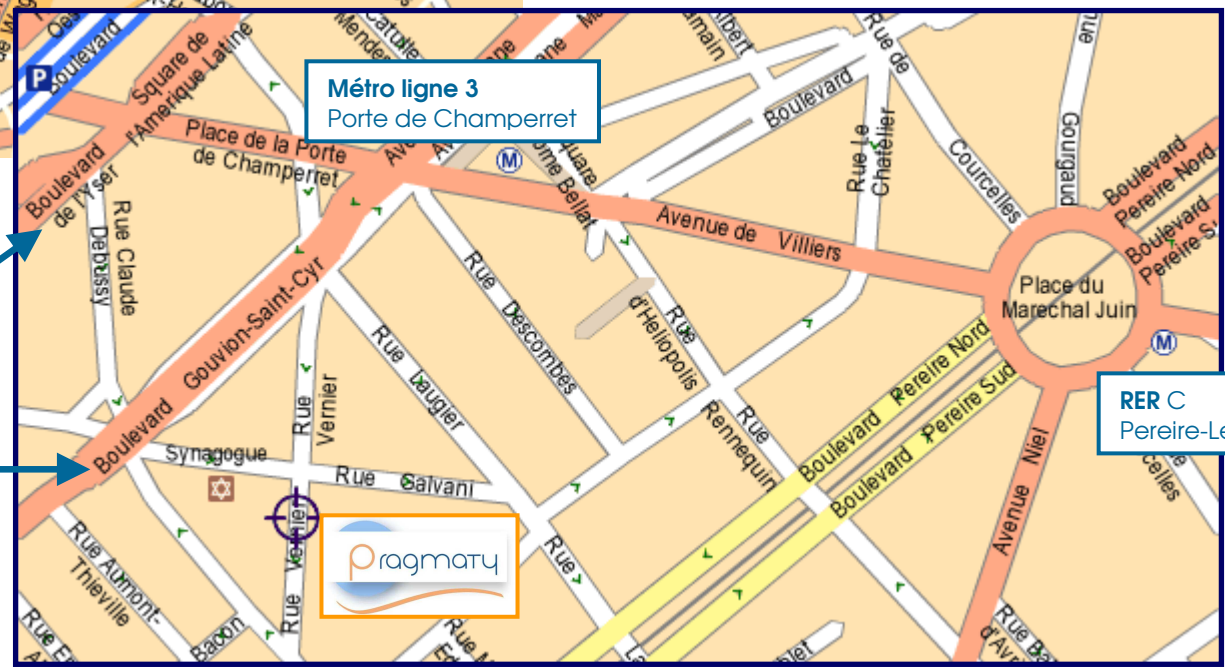

Parkings

Parking Porte de Champerret
10 bd de l'Yser

Parking Gouvion St-Cyr
26 bd Gouvion St-Cyr

Métro ligne 3
Porte de Champerret

RER C
Pereire-Levallois